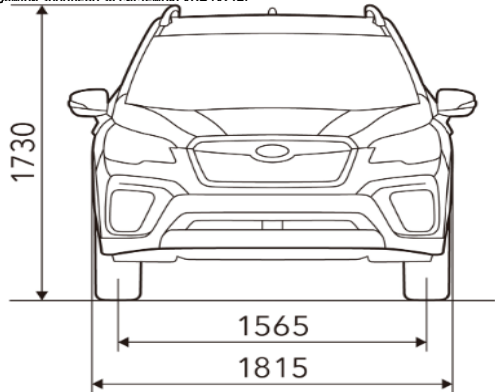

*Витрата палива і викиди CO₂ відповідають нормам ECE R101-01.

**Заміни відповідно за системою VDA (V214)

ВИРОБНИК: "SUBARU CORPORATION" made in Japan

Гаряча лінія дистриб'ютора Subaru ТОВ "Субару Україна"

0-800-507-100

www.subaru.ua