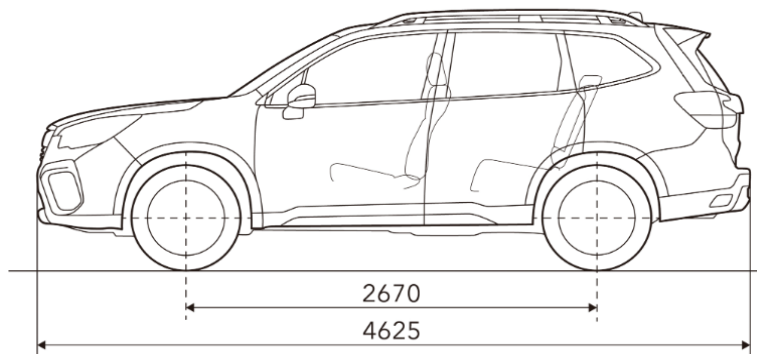

*Витрата палива і викиди CO₂ відповідають нормам ECE R101-01.

**Заміни відповідно за системою VDA (V214)

ВИРОБНИК: "SUBARU CORPORATION" made in Japan

Гаряча лінія дистриб'ютора Subaru ТОВ "Субару Україна"

0-800-507-100

www.subaru.ua