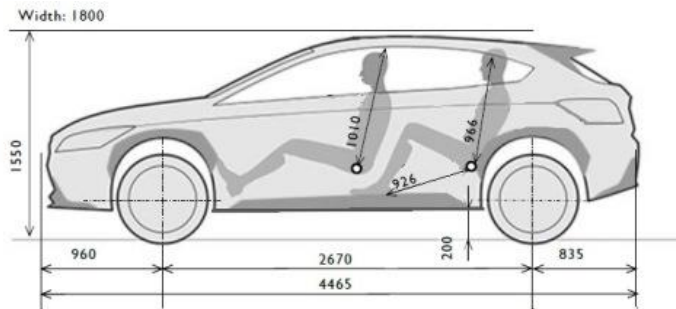

* Расход топлива и выброс CO₂ соответствуют нормам ECE R101-01.

** Измерено по методу VDA (V214)

Данные об оборудовании, комплектации и технической характеристике предназначены только для информационных целей и не могут быть использованы в качестве документа, устанавливающего обязательства компании "Субару Украина". Компания "Субару Украина" оставляет за собой право без предварительного уведомления изменять какую-либо информацию о комплектации, цене и технической характеристике. За более детальной информацией обращайтесь, пожалуйста, в дилерские центры Subaru.